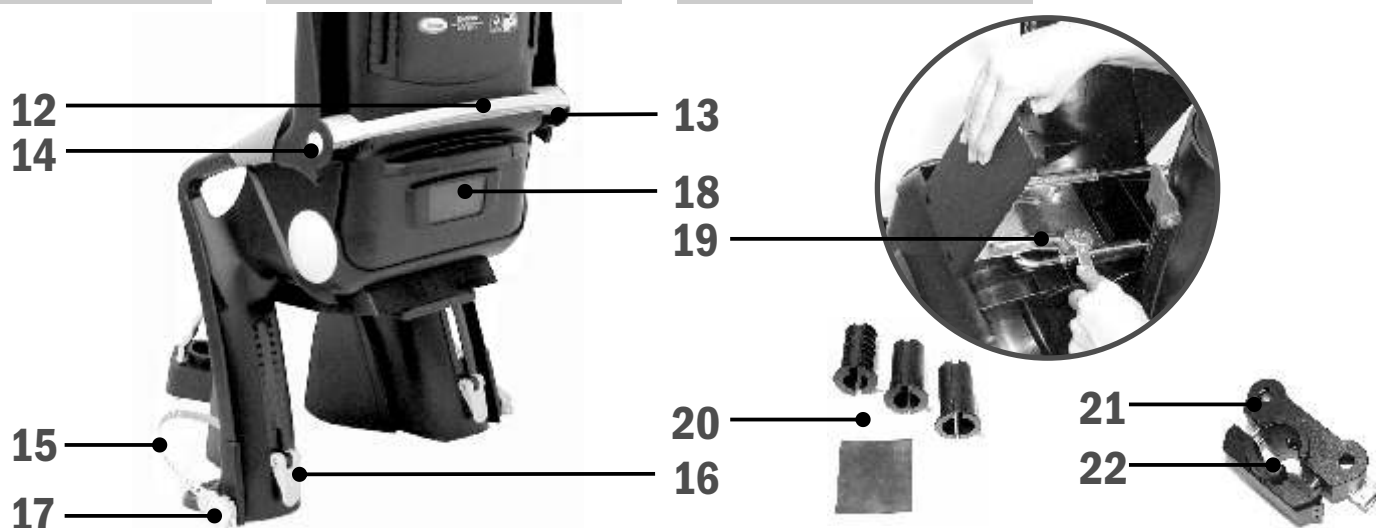

Ersatzteile
 spare parts

RÖMER JOCKEY Relax
RÖMER JOCKEY Comfort

Römer

POS	Ersatzteilbezeichnung spare part	Detail detail	Bestellnummer part no.
1	Sitz-Bezug seat cover	JOCKEY Relax	siehe Kollektion see range
2	Sitz-Bezug seat cover	JOCKEY Comfort	siehe Kollektion see range
3	Schulterpolster shoulder pads	schwarz black	107 47 76.1/107 47 76.2
4	Gurtzeug + Gurtschloss harness + buckle	ab 2006 from 2006	279 500 80
	Gurtzeug + Gurtschloss harness + buckle	alt old	280 550 80
5	Halterung mounting bracket		280 510 10
6	Haltebügel support rods		107 47 70
7	Fußstütze li. (ab 2006) footrest LH (from 2006)	schwarz black	107 48 01
8	Fußstütze re. (ab 2006) footrest RH (from 2006)	schwarz black	107 48 02
7	Fußstütze li. (ab 2006) footrest LH (from 2006)	blau blue	107 48 01.1
8	Fußstütze re. (ab 2006) footrest RH (from 2006)	blau blue	107 48 02.1
7	Fußstütze li. (ab 2006) footrest LH (from 2006)	rot red	107 48 01.4
8	Fußstütze re. (ab 2006) footrest RH (from 2006)	rot red	107 48 02.4
9	Schraube für Halterung screw for bracket		107 47 63
10	Befestigungstopfen fixation plug	schwarz black	107 47 36
	Gebrauchsanleitung user guide	JOCKEY Relax	190 62 02
	Gebrauchsanleitung user guide	JOCKEY Comfort	190 63 74
11	Gebrauchsanleitung-Fach user guide compartment		107 47 16